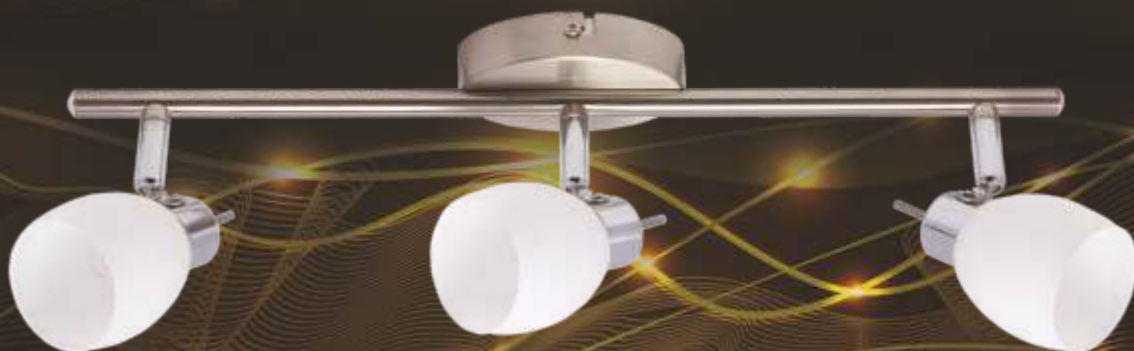

Светильник (спот) TK0828A-3 Max 3*g9, 220V