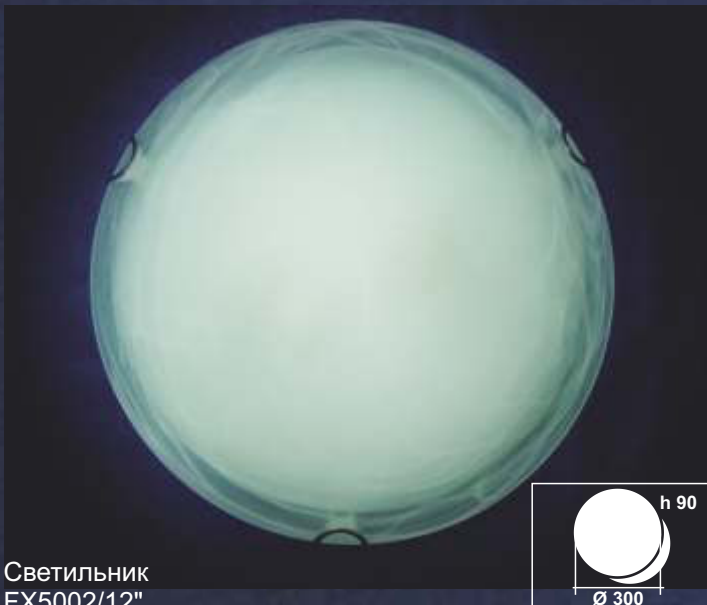

Светильник
FX5002/12"
Белый,
Max 2×60W E27, 220V

8 м²