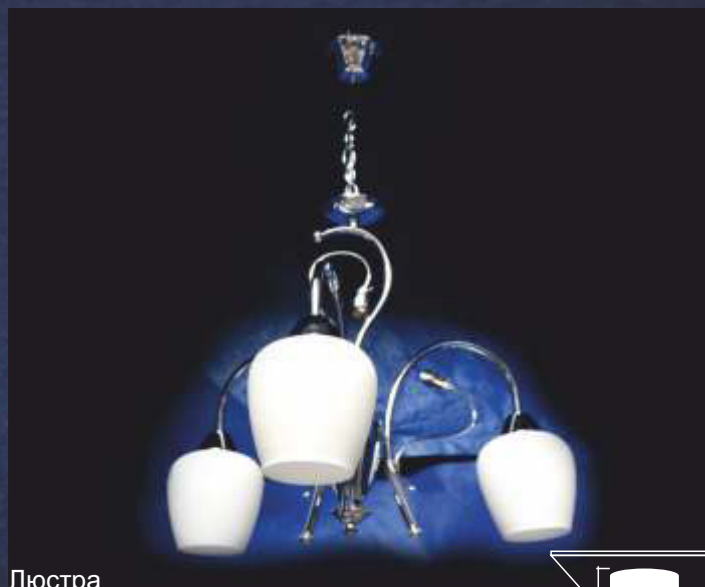

Люстра
N0309/3
3*60W E27, 220V

16 м²

h 230
Ø 500