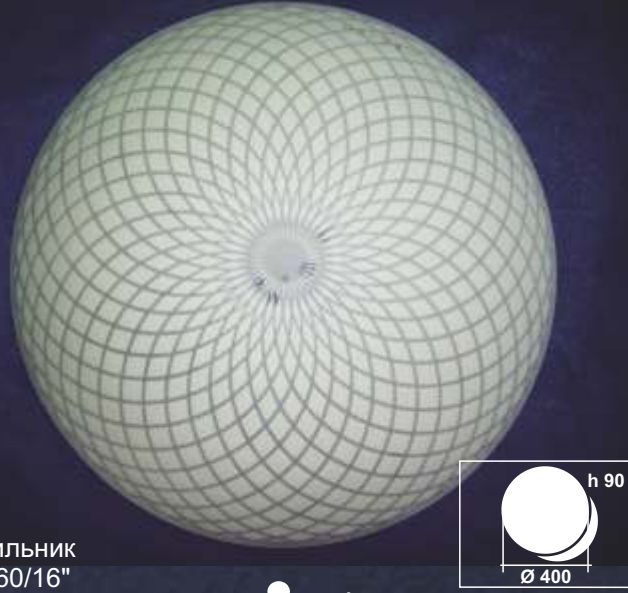

8 м²

Светильник
FX5019/12"
Белый,
Max 2×60W E27, 220V

8 м²

Светильник
FX5024/12"
LED 12Вт

8 м²

Светильник
FX6260/16"
Белый с рисунком,
Max 3×60W E27, 220V

12 м²

Бра FX1096/12"
half LED 12Вт