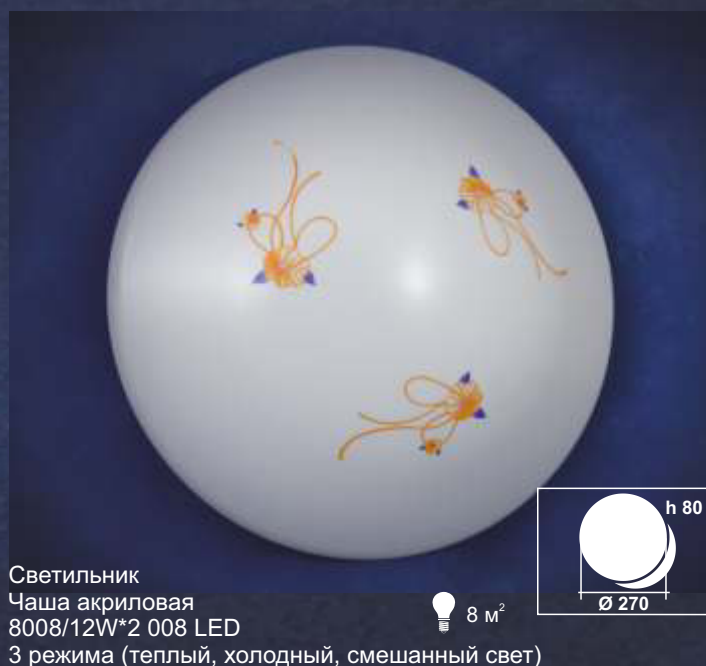

- при их создании может использоваться не только металл и стекло, но также дерево, ткань, керамика и многое другое;
- существует большой выбор размеров: настенно-потолочные светильники самые разные формы и габариты;
- в зависимости от назначения их установка возможна во всех видах помещений, даже в ванной; их крепежное устройство более качественное и надежное;
- много моделей имеют вариант рассеянного освещения;
- настенно-потолочные светильники, экономя пространство, идеально подходят для маленьких помещений;
- их удобно использовать для освещения помещений вытянутой формы, коридоров.

На страницах каталога представлены самые разнообразные настенно-потолочные светильники, надежные, от проверенных производителей. В настоящей линейке настенно-потолочных светильников представлена довольно широким ассортиментом моделей, рассчитанных на любой тип освещения (лампочки галогенные, люминесцентные, светодиодные, накаливания).