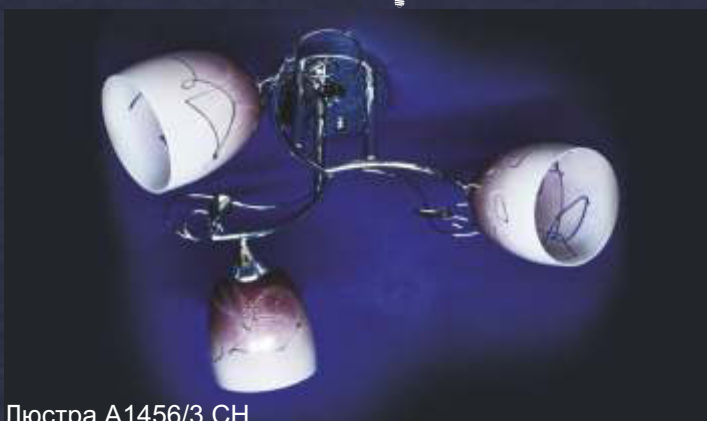

Люстра
N2969/2 FG
2*40W E27, 220V

💡 8 м²

Люстра
A1384/3 AB
3*40W E14, 220V

💡 12 м²

Люстра A1435/3 AB
3*40W E14, 220V

 12 м²

Люстра A1435/5 AB
5*40W E14, 220V

 20 м²