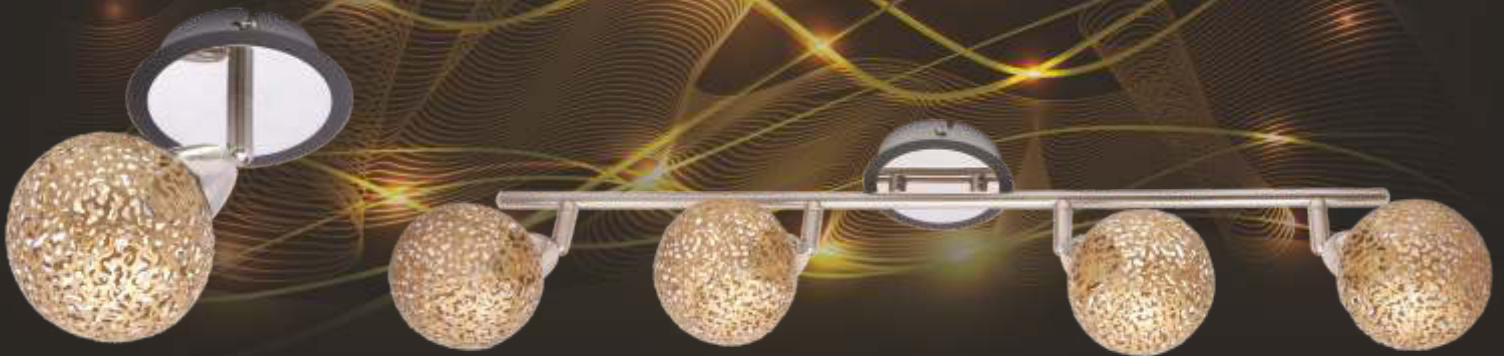

Светильник (спот)
SK171090-1G
Max 1*g9, 220V

💡 3 м²

Светильник (спот)
TK171090-4G
Max 4*g9, 220V

💡 11 м²