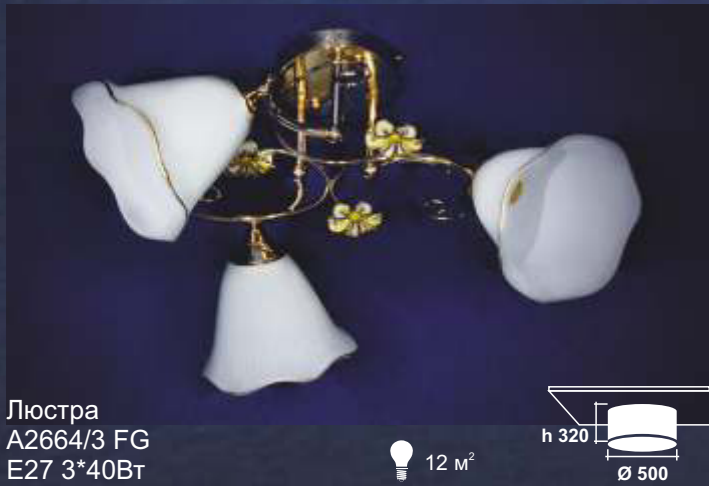

Люстра
A2516/3 ВК+СН
E27 3*40Вт

12 м²

Люстра
A2645/3
E27 3*40Вт

12 м²

Люстра
A2685/3
E27 3*40Вт

8 м²

Люстра
Клен K0674/2
Серебро, Мах 2*60W E27, 220V

8 м²