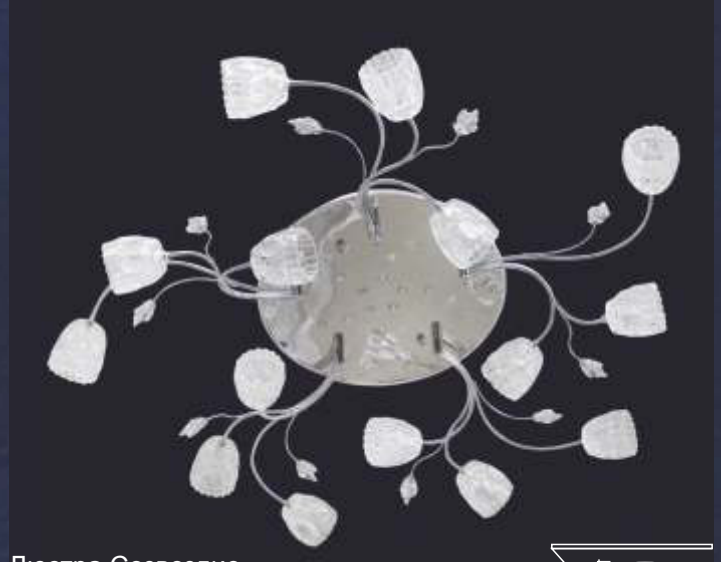

Люстра Созвездие
W0036/15 Серебро,
Max 15×20W G4 -12V, 220V

30 м²

Люстра Созвездие
W0050/15 Серебро,
Max 15×20W G4 -12V, 220V

30 м²

Люстра Созвездие
W0048/10 Серебро,
Max 10×20W G4 -12V, 220V

20 м²

Люстра Созвездие
W0065/15CH Серебро,
Max 15×20W G4 -12V, 220V