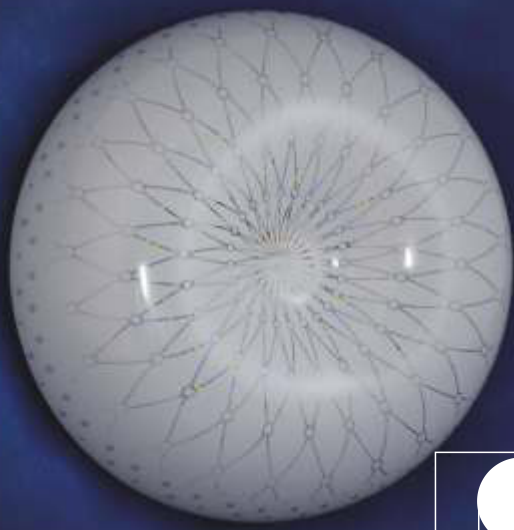

Светильник
Чаша акриловая
8013/12W*2 3122 LED
3 режима (теплый, холодный, смешанный свет)