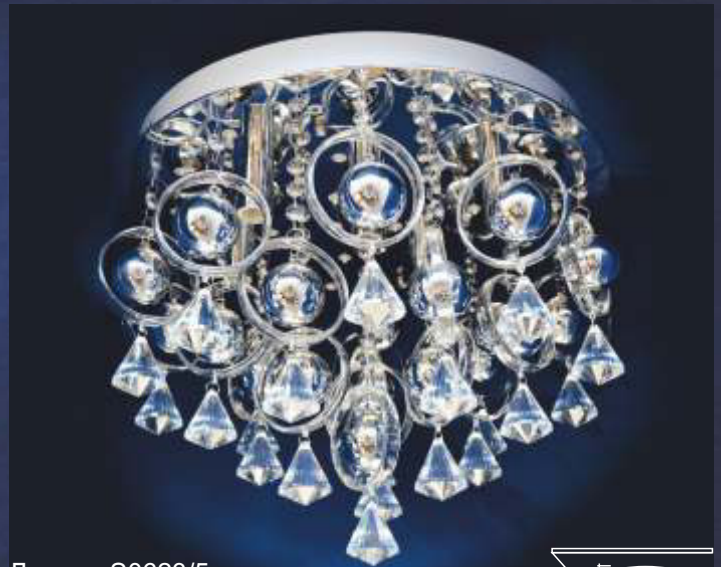

20 м²

Люстра S0496/4
Виноград
4*60W E14 220V

16 м²

Люстра S0504/5
Восход
5*60W E14 220V

💡 20 м²

Люстра S0623/5
5*60W E14, 220V

💡 36 м²

Люстра S0517/4
Торжество
5*60W E14 220V