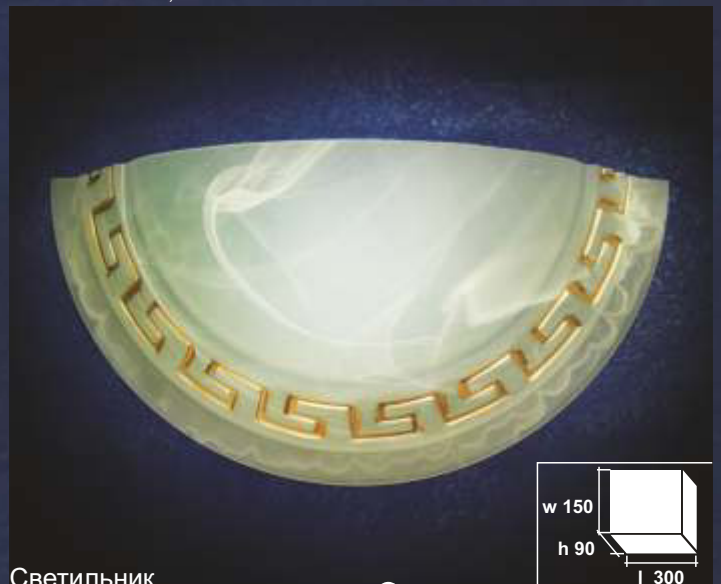

4 м²

Светильник
FX3231/12"half
Светло-зеленый с орнаментом,
Мах 1×60W E27, 220V

4 м²

Бра FX1120/12"
half LED 12Вт

4 м²

Светильник
FX5011 /12"half
Белый с орнаментом,
Мах 1×60W E27, 220V

4 м²

Светильник
FX5002/12"half Белый,
Мах 1×60W E27, 220V