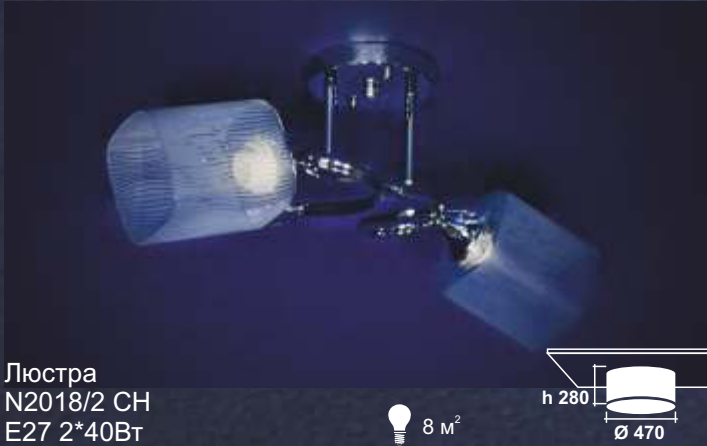

 8 м²

Люстра
N1684/3 BK+ CH
E27 3*40Вт

 12 м²

Люстра
N2167/3
E27 3*40Вт

12 м²

Люстра
N2167/4
E27 4*40Вт

16 м²

Люстра
N2178/3 CH+BK
E27 3*40Вт