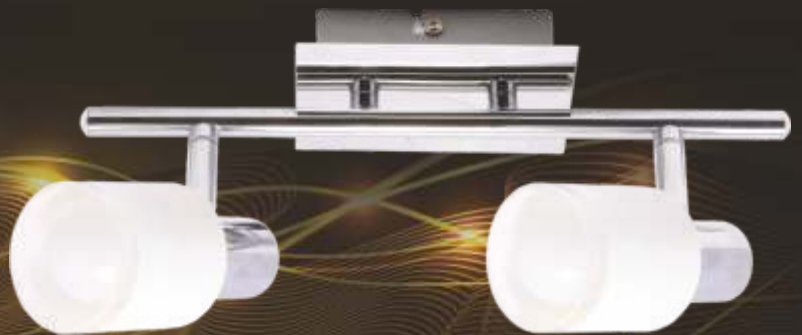

Светильник (спот)
Y13-CK030A-1
Max 1*gu10, 220V  3 м²

Светильник (спот)
Y13-CK030A-2
Max 2*gu10, 220V  5 м²

Светильник (спот)
Y13-CK030A-3
Max 3*gu10, 220V  11 м²

Светильник (спот)
SK161503-1
Max 1×40W E14, 220V  3 м²

Настенно-потолочными светильники называются потому, что одинаково удобно могут крепиться как к потолку, так и на стену. Они привлекают внимание именно методом крепления и строением. Обычно подобные модели состоят из плафона, патрона, основного держателя, декоративной накладки. Самые современные — могут быть оснащены датчиками движения или звука. Потолочные светильники могут быть двух видов крепления: подвесной и встраиваемый. Первый напоминает привычную всем люстру; светильник подвешивается к потолку с помощью фиксатора на цепочке. Встраиваемый вариант более надежен, поскольку может быть зафиксирован также и на стене. Какую бы модель вы не выбрали, следует помнить: