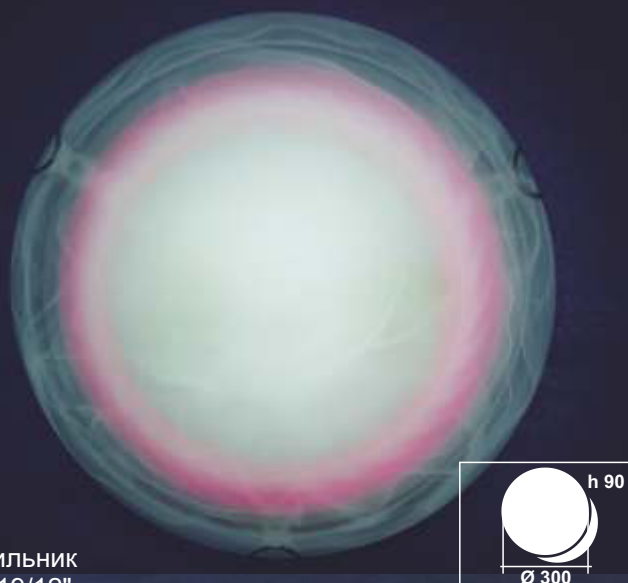

8 м²

Светильник
FX5002/12"
Синий,
Max 2×60W E27, 220V

8 м²

Светильник
FX5019/12"
Белый с зеленой полосой,
Max 2×60W E27, 220V

8 м²

Светильник
FX5019/12"
Белый с розовой полосой,
Max 2×60W E27, 220V

8 м²

Светильник
FX5019/12"
Белый с синей полосой,
Max 2×60W E27, 220V