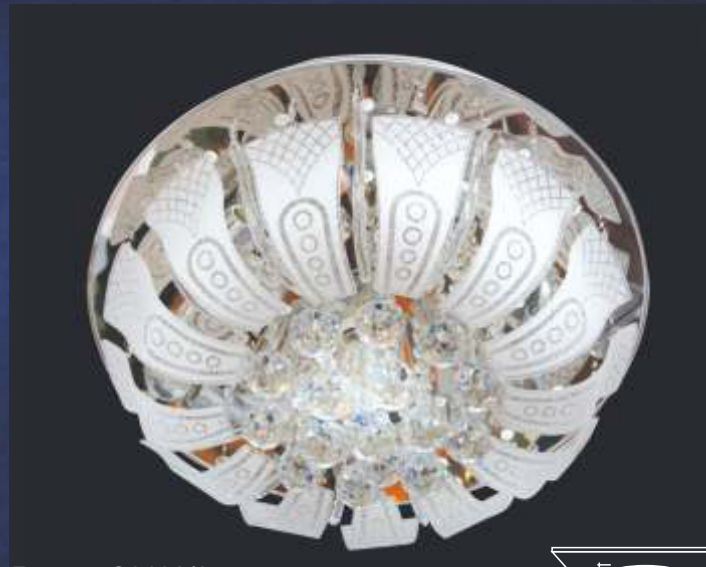

💡 16 м²

Люстра S0171/6
Мечта
6*60W E27

💡 16 м²

Люстра S0180/5
Мечта
5*60W E14

💡 20 м²

Люстра S0190/6
Мечта
6*60W E14

💡 16 м²

Люстра S0327/5
5*60W E14
с пультом