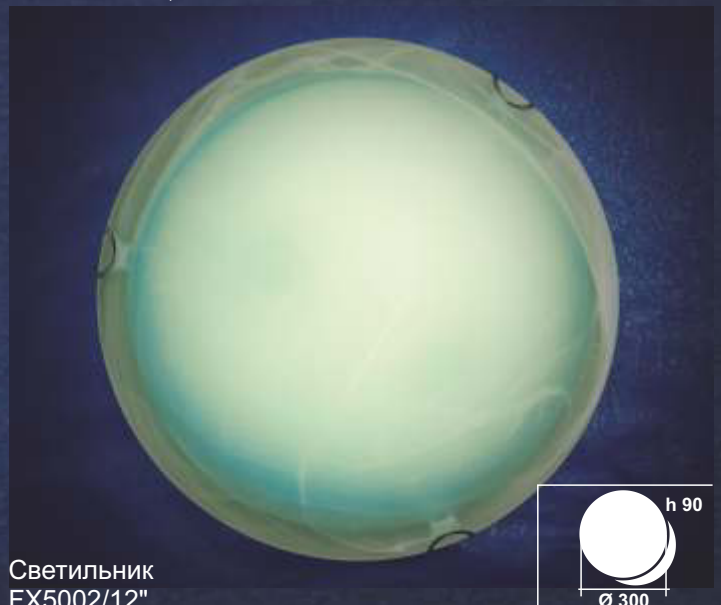

Светильник
FX5002/12"
Синий,
Max 2×60W E27, 220V

8 м²