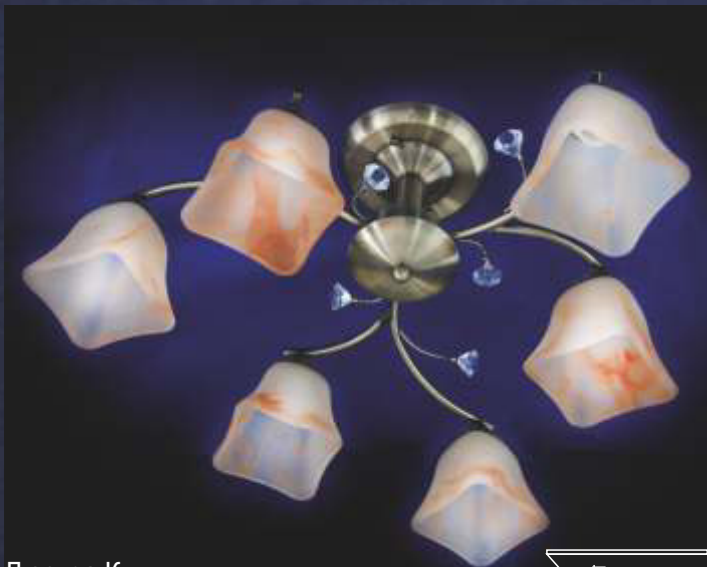

Люстра E1594/1H WT
Max 1*40W E14, 220V

 8 м²

Люстра Зигзаг
J0037/6 Бронза,
Мах 6×60W E14, 220V

24 м²

Люстра Кракле
K1202/3 Золото,
Мах 3×60W E27, 220V

12 м²

Люстра Кувшинки
K1333/6 Бронза,
Мах 6×60W E14, 220V