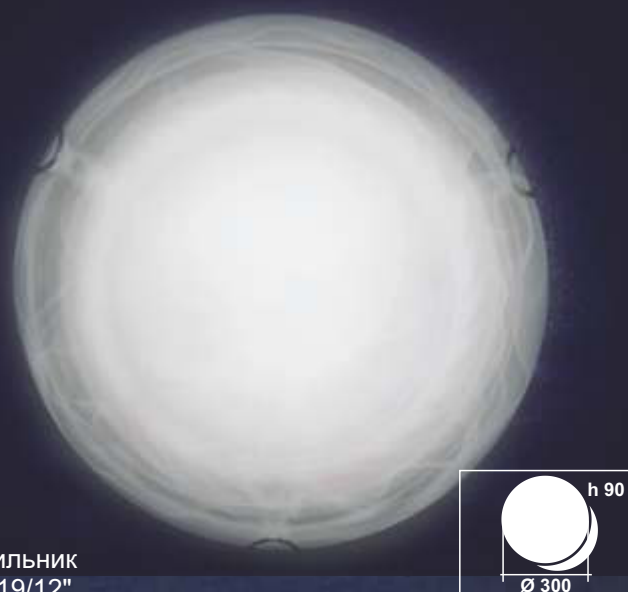

Светильник
FX5019/12"
Белый,
Max 2×60W E27, 220V

8 м²