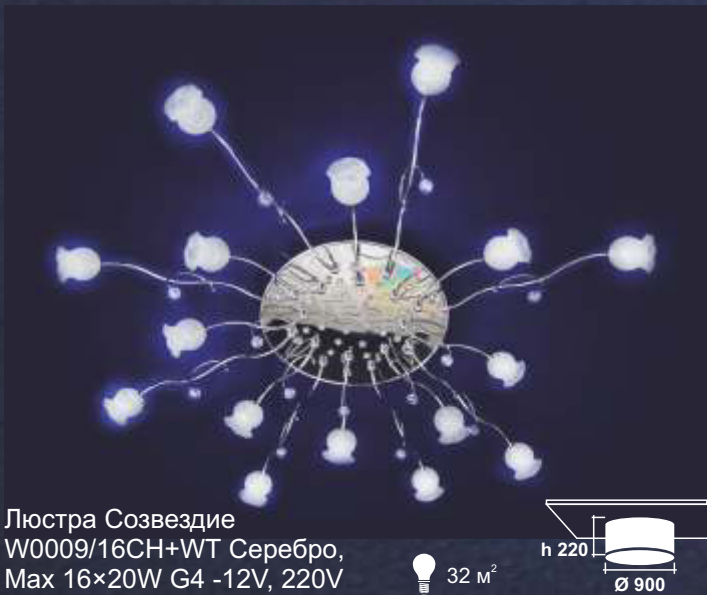

Люстра
E1142/4+4 FG
E14 4*40Вт +4*3Вт, пульт  16 м²

Люстра
Y0838/4+4 CH
E14 4*40Вт +4*3Вт  22 м²

Люстра E1092/4
4*60W E27, 220V
без пульта  11 м²

Люстра
Y0549/4 CH+BK
4*20W G9 12V  12 м²

Люстра
Y0765/6 CH
6*1,5Вт J4  16 м²