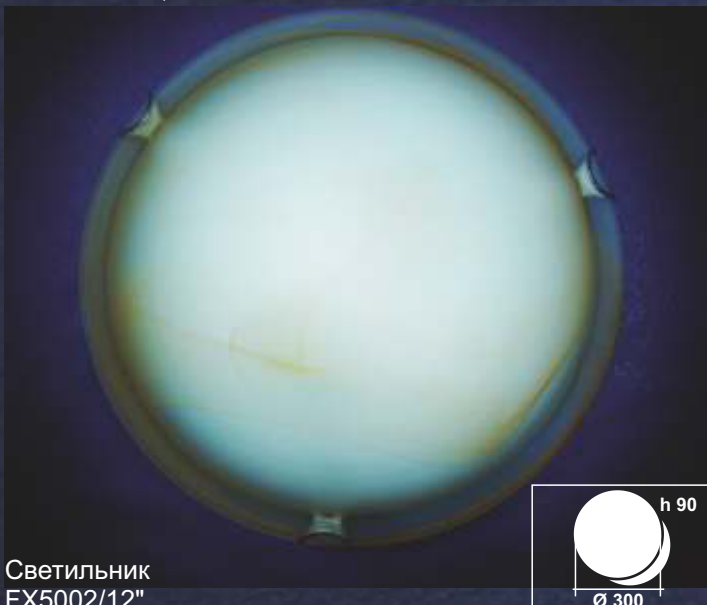

Светильник
FX5002/12"
Кофе,
Max 2×60W E27, 220V

8 м²