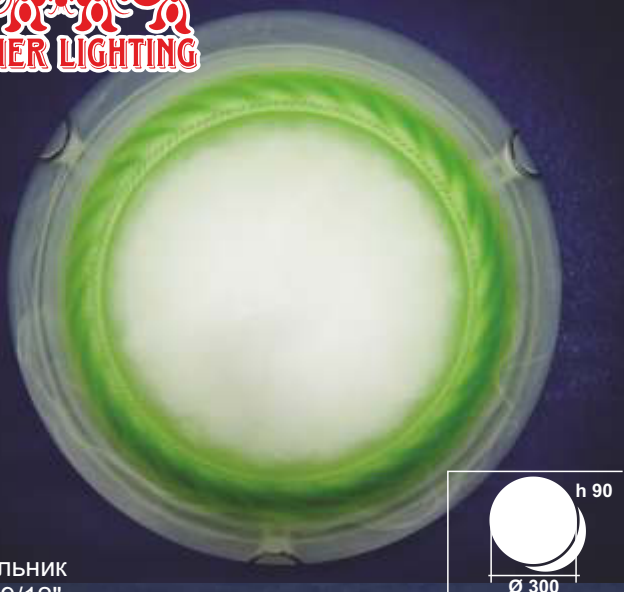

Светильник
FX5019/12"
Белый с зеленой полосой,
Max 2×60W E27, 220V

8 м²