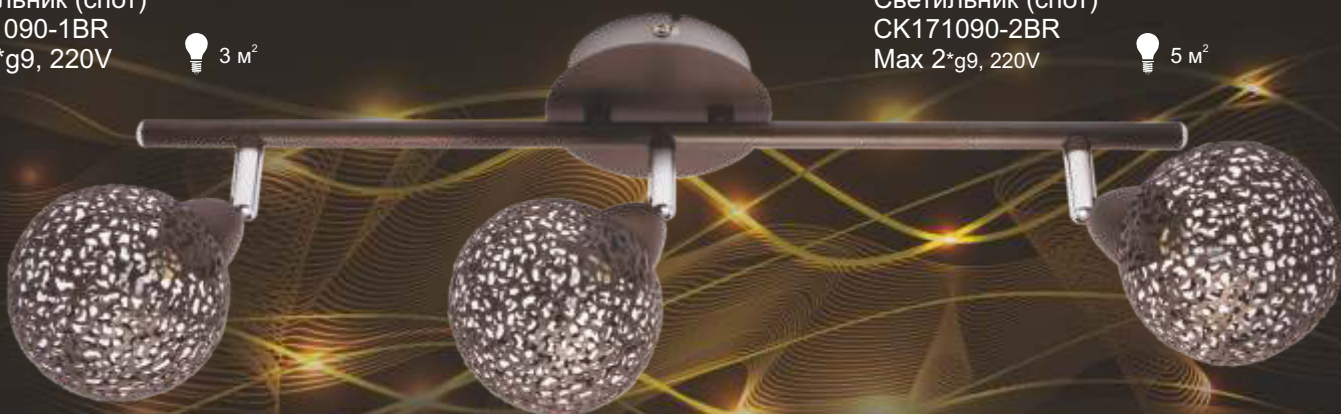

💡 5 м²

Светильник (спот)
СК150102-2W
Max 2gu10, 220V

💡 5 м²

Светильник (спот)
СК171090-1BR
Max 1*g9, 220V

Светильник (спот)
СК171090-2BR
Max 2*g9, 220V

Светильник (спот) СК171090-3BR Max 3*g9, 220V

Светильник (спот)
СК0828A-1
Max 1*g9, 220V