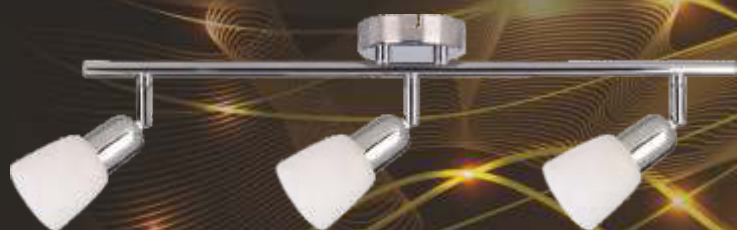

💡 5 м²

Светильник (спот)
2018/2 (золото, белый)
Max 2×40W E14, 220V

💡 5 м²

Светильник (спот)
2018/2 (золото, оранжевый)
Max 2×40W E14, 220V

💡 5 м²

Светильник (спот)
2018/3 (хром, белый)
Max 3×40W E14, 220V