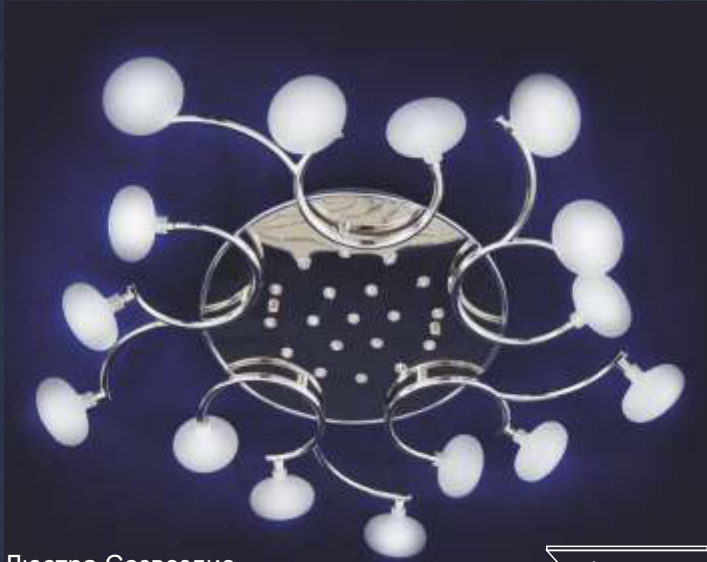

Люстра
E1142/4+4 FG
E14 4*40Вт +4*3Вт, пульт  16 м²

Люстра
Y0838/4+4 CH
E14 4*40Вт +4*3Вт  22 м²

Люстра E1092/4
4*60W E27, 220V
без пульта  11 м²

Люстра
Y0549/4 CH+BK
4*20W G9 12V  12 м²

Люстра
Y0765/6 CH
6*1,5Вт J4  16 м²