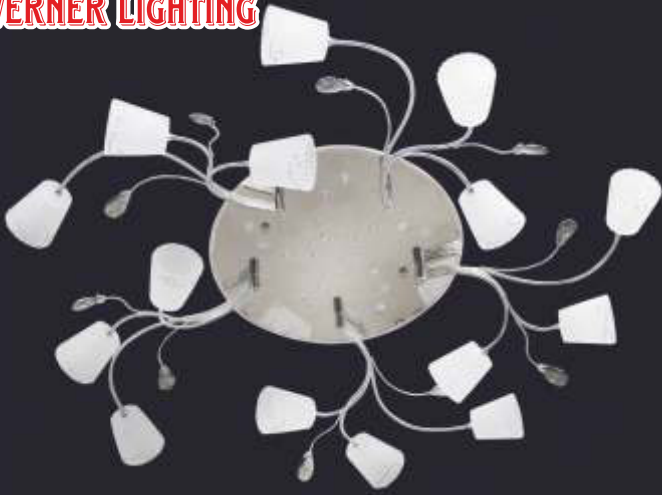

30 м²

Люстра Созвездие
W0048/16 Серебро,
Max 16×20W G4 -12V, 220V

32 м²

Люстра Созвездие
W0065/15G Золото,
Max 15×20W G4 -12V, 220V

30 м²

Люстра Созвездие
W0066/15 Серебро,
Max 15×20W G4 -12V, 220V

18 м²

Люстра
Y0435/13 CH
13×1,5W J4